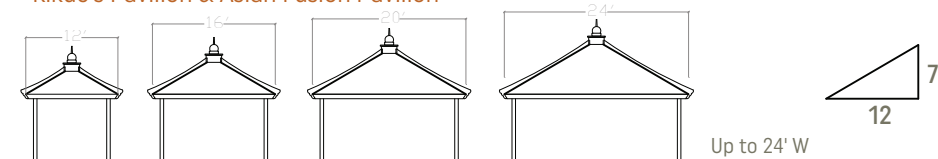

Kikue's Pavilion & Asian Fusion Pavilion