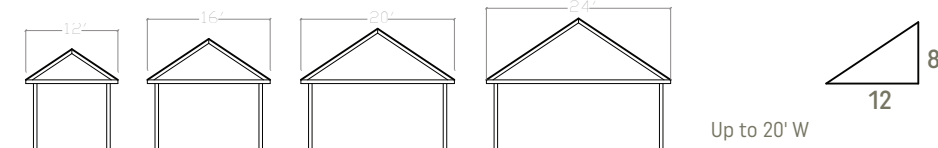

The Granada Pavilion