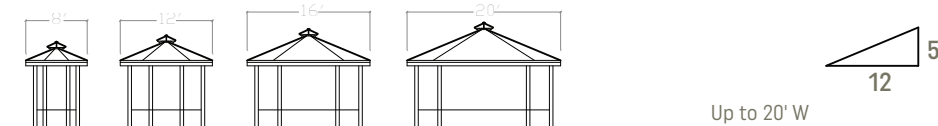

**THE HEXAGONAL RETREAT PAVILION**

WIDTH	PROPORTION
8	5 : 12
12	5 : 12
14	5 : 12
15	5 : 12
16	5 : 12
18	5 : 12
20	5 : 12

**THE HEXAGONAL RETREAT PAVILION**

WIDTH	PROPORTION
8	5 : 12
12	5 : 12
14	5 : 12
15	5 : 12
16	5 : 12
18	5 : 12
20	5 : 12

# STANDARD ROOF PITCHES FOR PAVILIONS

Forever Porch Pavilion

The Granada Pavilion

Del Norte Outdoor Kitchen Pavilion & The Del Norte Porch Pavilion

Hexagonal Park Pavilion

The Illuminati Porch Pavilion

The Loreto Pavilion