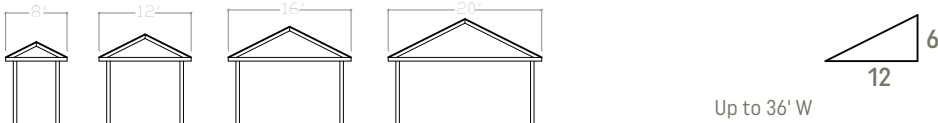

**THE HEXAGONAL RETREAT PAVILION**

WIDTH	PROPORTION
8	5 : 12
12	5 : 12
14	5 : 12
15	5 : 12
16	5 : 12
18	5 : 12
20	5 : 12

**THE HEXAGONAL RETREAT PAVILION**

WIDTH	PROPORTION
8	5 : 12
12	5 : 12
14	5 : 12
15	5 : 12
16	5 : 12
18	5 : 12
20	5 : 12

# STANDARD ROOF PITCHES FOR PAVILIONS

Forever Porch Pavilion

The Granada Pavilion

Del Norte Outdoor Kitchen Pavilion & The Del Norte Porch Pavilion

Hexagonal Park Pavilion

The Illuminati Porch Pavilion

The Loreto Pavilion