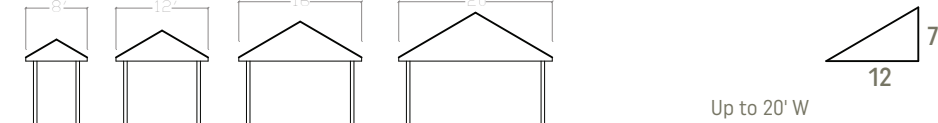

**THE HEXAGONAL RETREAT PAVILION**

WIDTH	PROPORTION
8	5 : 12
12	5 : 12
14	5 : 12
15	5 : 12
16	5 : 12
18	5 : 12
20	5 : 12

**THE HEXAGONAL RETREAT PAVILION**

WIDTH	PROPORTION
8	5 : 12
12	5 : 12
14	5 : 12
15	5 : 12
16	5 : 12
18	5 : 12
20	5 : 12

# STANDARD ROOF PITCHES FOR PAVILIONS

Forever Porch Pavilion

The Granada Pavilion

Del Norte Outdoor Kitchen Pavilion & The Del Norte Porch Pavilion

Hexagonal Park Pavilion

The Illuminati Porch Pavilion

The Loreto Pavilion