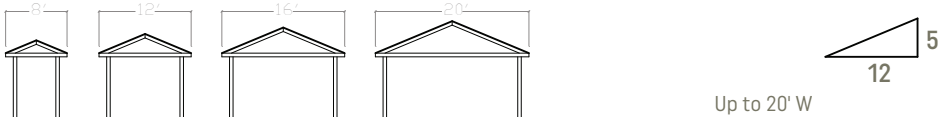

**THE HEXAGONAL RETREAT PAVILION**

WIDTH	PROPORTION
8	5 : 12
12	5 : 12
14	5 : 12
15	5 : 12
16	5 : 12
18	5 : 12
20	5 : 12

**THE HEXAGONAL RETREAT PAVILION**

WIDTH	PROPORTION
8	5 : 12
12	5 : 12
14	5 : 12
15	5 : 12
16	5 : 12
18	5 : 12
20	5 : 12

# STANDARD ROOF PITCHES FOR PAVILIONS

Forever Porch Pavilion

The Granada Pavilion

Del Norte Outdoor Kitchen Pavilion & The Del Norte Porch Pavilion

Hexagonal Park Pavilion

The Illuminati Porch Pavilion

The Loreto Pavilion